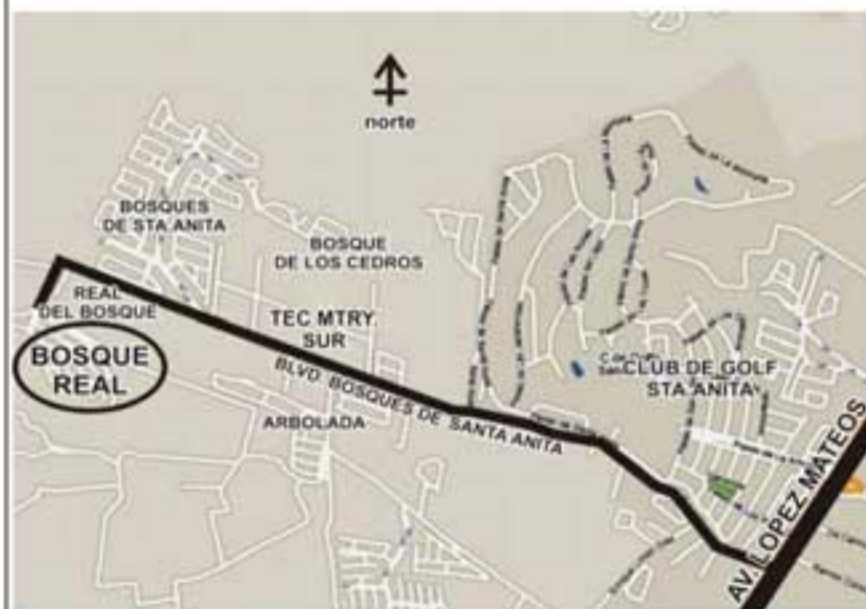

Calle exterior: Blvd. La Loma # 100
 Calle int: I 8 y 10; F 25, 33, 3:35, H 10, 12, 21
 G 7, 8, 9, 11, 17, 19 y 20
 Col: Fraccionamiento Bosque Real
 Entre: Frente a Bosques de Santa Anita.
 Municipio: Tlajomulco de Zuñiga, Jal. Guía Roji 107-A6
 Punto de Referencia: Real del Bosque

Inf:

3693-6080

CROQUIS DE UBICACION

COMO LLEGAR:

Por Av. López Mateos Sur, terminando Club de Golf Santa Anita, dar vuelta a la derecha por Blvd. Bosques de Santa Anita, son 4 Kms., hasta donde termina en Real del Bosque, ahí dar vuelta a la izquierda, y a 100 mts., está el Ingreso Principal.