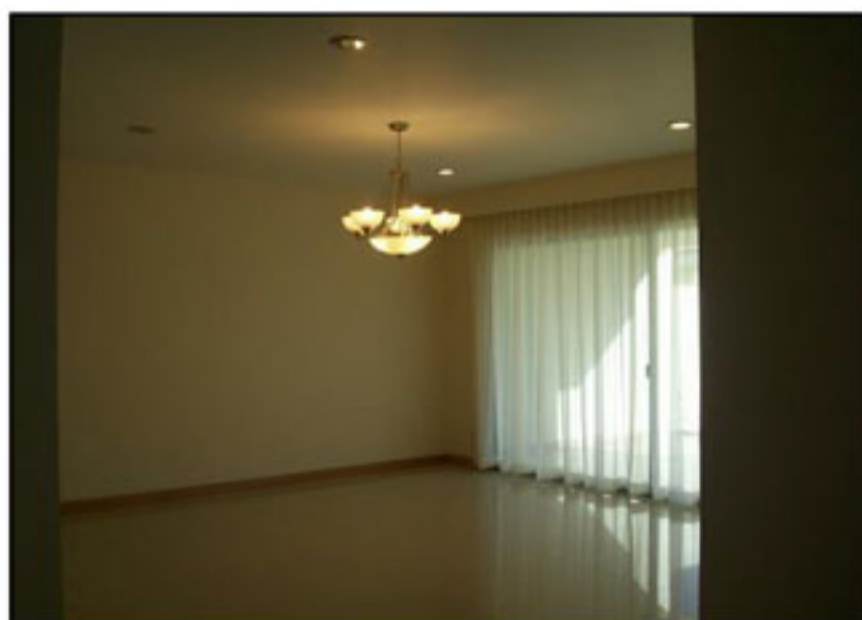

Puerta de Hierro Coto Extremadura

Sala