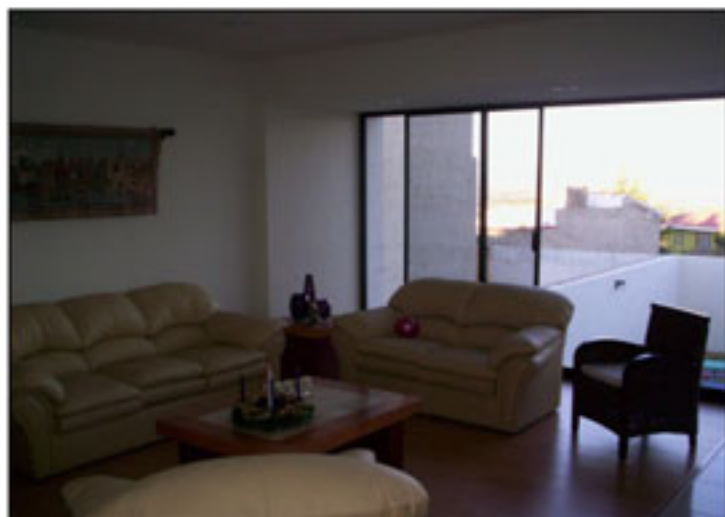

Sierra

Plus

Aldous Huxley No 5518, Col. Vallarta Universidad, C.P. 45110, Zapopan, Jal. México. Tel/Fax: 3342-2424

www.sierraplus.com.mx

Vistas del Sol

Sala