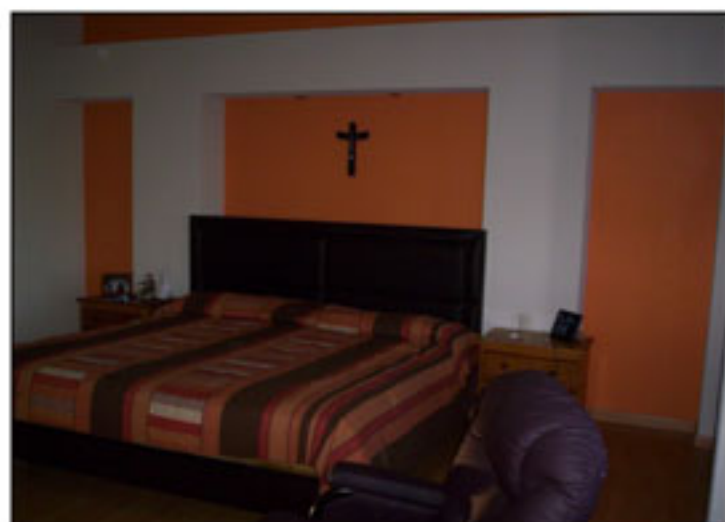

Sierra

Plus

Aldous Huxley No 5518, Col. Vallarta Universidad, C.P. 45110, Zapopan, Jal. México. Tel/Fax: 3342-2424

www.sierraplus.com.mx

Vistas del Sol

Recámara